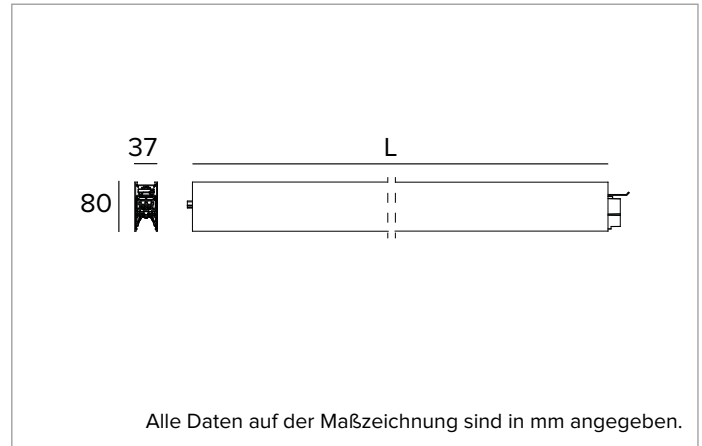

T001MZ830ELPW | LOGICO EASY System 37 - OPAL

LED-Leuchte für Decken- oder Pendelsystemmontage. Linearmodul

	3000K	H(m)	D(m)	Emax(lx)		
	Ra80		113°			
	Fixture Power	24W	1	3.00	615	
	Source Flux	1771lm	2	6.00	154	
	Fixture Flux	1771lm	3	9.00	68	
6000843a	Imax=347cd/klm	Efficacy	75lm/W	4	12.00	38
		Imax	615cd	5	15.00	25

Abstrahlung: DIREKT

Optik: REFLEKTOR

Optische Effizienz: 100%

Leuchten-Lichtstrom: 1771lm

Lichtausbeute: 75lm/W

Fotobiologische Sicherheit: Risikogruppe 0 (RG 0 = kein Risiko)

MECHANISCHE MERKMALE

Gehäuse aus lackiertem stranggepresstem Aluminium mit 37mm Breite. Obere Abdeckung aus weißem PVC.